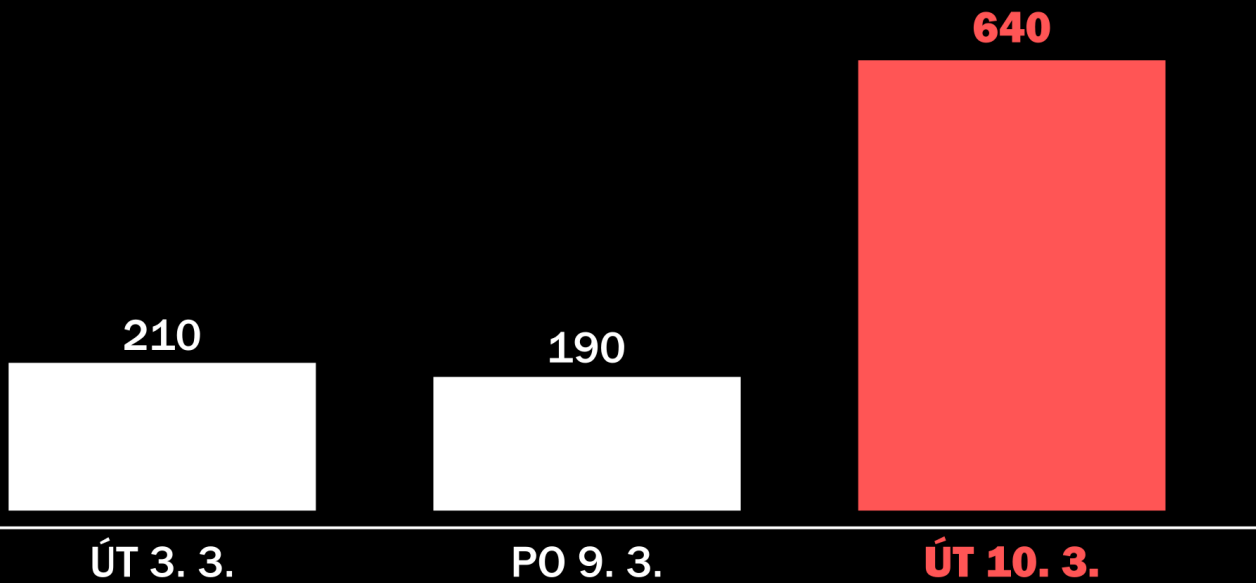

POČET ČTENÁŘŮ

Zdroj obrázku: [FB Knihovna Jana Palacha](#)

Přišla bouřlivá reakce
studentů.

BLACK TUESDAY

*Jak se zpráva o uzavření všech knihoven FF UK
z úterý 10. 3. 2020 promítla do uživatelského chování?*