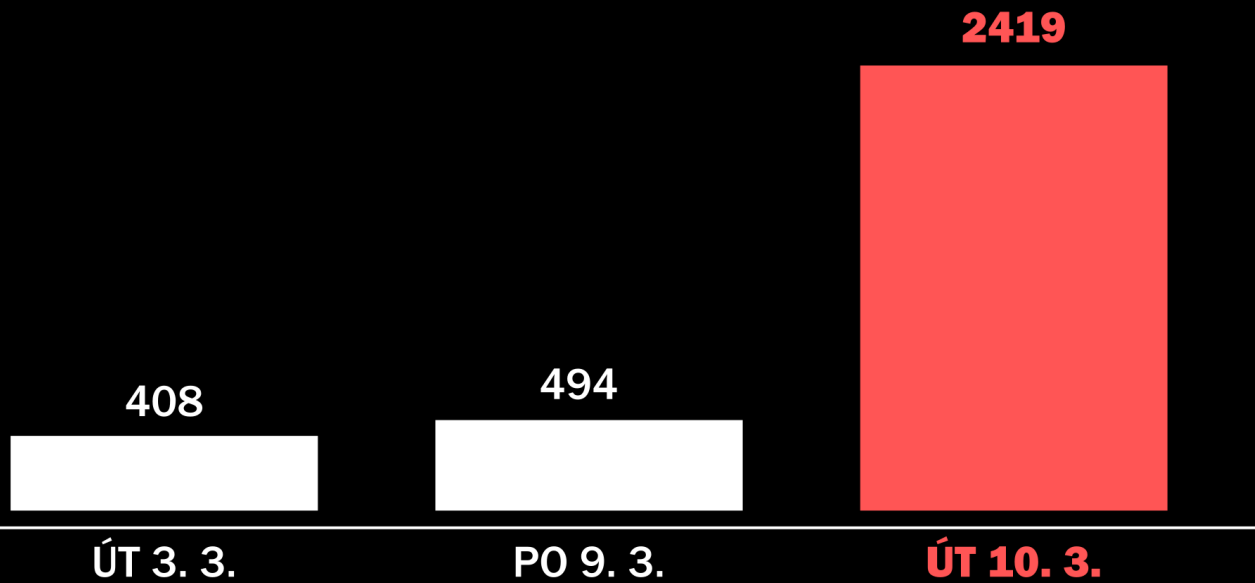

BLACK TUESDAY

*Jak se zpráva o uzavření všech knihoven FF UK
z úterý 10. 3. 2020 promítla do uživatelského chování?*

POČET VÝPŮJČEK

Přišla bouřlivá reakce
studentů.